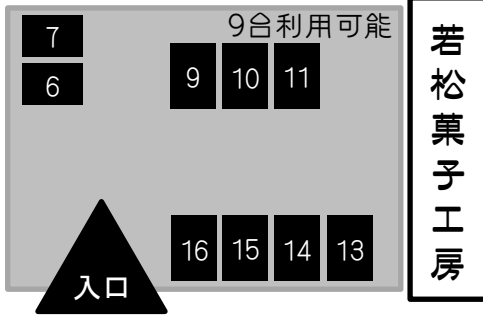

畠町新拠点 駐車場案内

P① 畠町新拠点駐車場

P② 能代まちづくり^{合同}会社_駐車^場

畠町新拠点においでのお客様は、上記2か所の駐車場をご利用ください。

その際、指定スペース以外への駐車は他のお客様、業者様、管理者様へのご迷惑になりますのでご遠慮くださるようお願い致します。

上記が満車の場合は、柳町コインパーキング等、民間駐車場をご利用ください。

畠町新拠点

(能代市役所中心市街地活性化室)