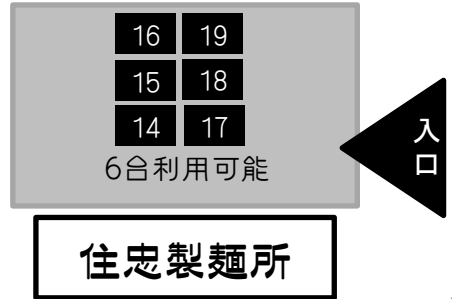

畠町新拠点 駐車場案内

P① 畠町新拠点駐車場

P② 能代まちづくり^{合同}会社_駐車^場

畠町新拠点においでのお客様は、上記2か所の駐車場をご利用ください。

その際、指定スペース以外への駐車は他のお客様、業者様、管理者様へのご迷惑になりますのでご遠慮くださるようお願い致します。

上記が満車の場合は、柳町コインパーキング等、民間駐車場をご利用ください。

畠町新拠点

(能代市役所中心市街地活性化室)