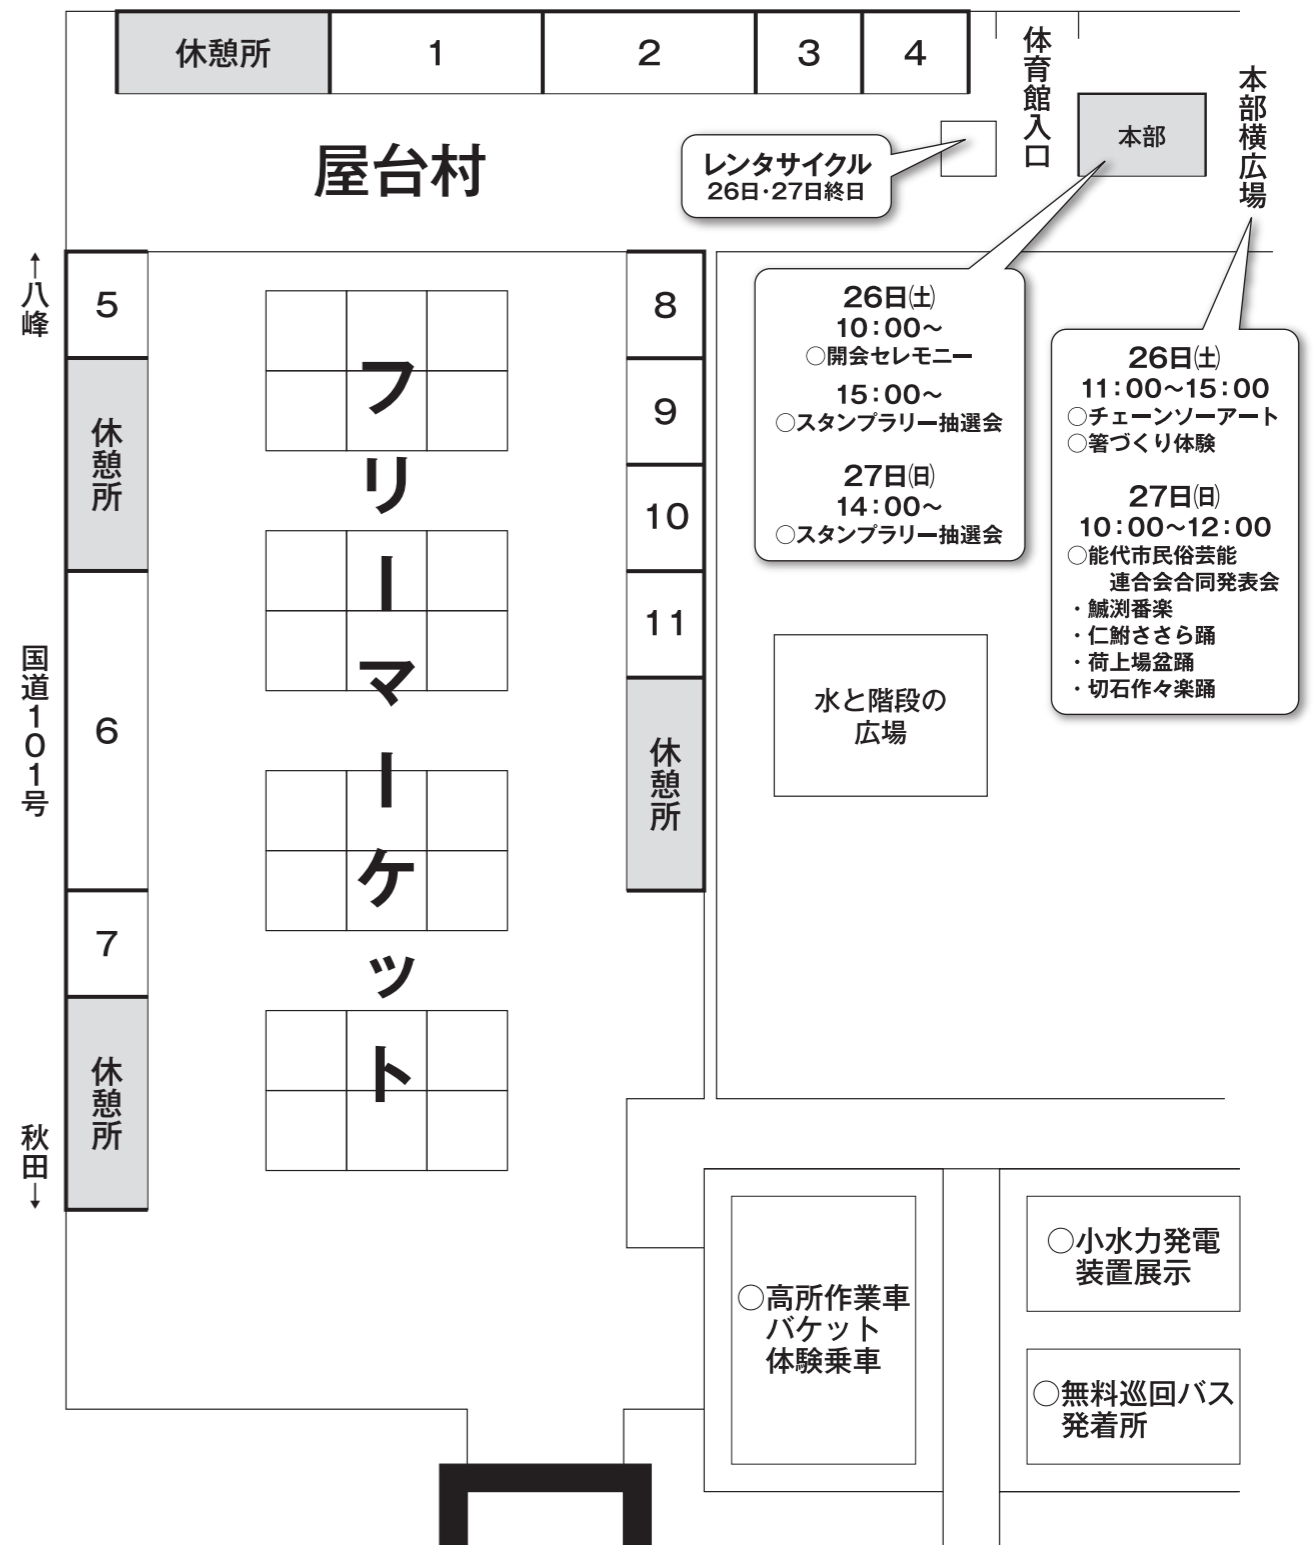

のしろ産業フェア2013

●産業振興展 案内図(総合体育館内)

◆産業振興展出展者一覧

No.	出展名	出展内容	No.	出展名	出展内容
1	能代アパレル産業連絡協議会	アパレル各社の製品展示・販売	17	工房陶遊	陶器販売
2	知ってガス展!水廻りフェア	ガス用品、ユニットバス等の展示・販売	18	本庄履物店	紳士・婦人靴、ゴム長、サンダルの販売
3	能代山本繊維協同組合	婦人子供服販売	19	神馬陶器店	瀬戸物、家庭金物、園芸用品、日用雑貨品等の販売
4	秋田県診療放射線技師会	骨密度体験コーナー、乳がん検診啓発コーナー等	20	キクヒロ	衣料品、バスケットグッズの販売
5	東北電力	エネルギーの知識と理解獲得活動	21	JAあきた白神	野菜展示、米粉無料配布
6	杏林製薬	キョーリン及びグループ会社紹介	22	にんじん	雑貨の販売
7	のしろでんきフェスタ2013	電気なんでも無料相談等	23	タムラ靴店	ウォーキングシューズの展示・販売
8	能代市建具組合連絡協議会	木製サッシ・屏風・衝立の展示・販売等	24	木の学校フェア	作品販売・糸のご体験
9	能代まちづくり合同会社	木工品の販売	25	秋田エコブラッシュ	容器包装プラスチック製品の展示
10	森の恵み舎	手づくり木工品等の販売	26	のしろ高校産業教育フェア	能代工業高等学校 各科生徒の学習作品展示
11	マルトモ木工所	テーブル等の販売	27	能代松陽高等学校	松陽高校オリジナル和菓子、洋菓子の販売
12	小林銘木製材	秋田杉ダイニングテーブル・まな板・コースター等の販売	28	能代西高等学校	ミニマイコンカーの製作とプログラミング実習
13	秋田県銘木青年会	秋田杉の木製品の販売、インパクトドライバーを使ったイスの製作体験	29	長野鉄工所	手打ち刃物他、リンゴの販売
14	のしろ食育フェスタ	展示・クイズ・アンケート・試食	30	タプロス	バナジウム天然水のサーバー展示
15	銀河連邦物産展	さつまあげ・かもめのたまご・菓子等の販売	31	癒し空間ナチュラル	整膚マッサージ、骨盤矯正
16	レインボーワールド	ハンカチ・スカーフ等の展示・販売	32	白神山野草	山野草、盆栽、コケ玉の販売

のしろ産業フェア2013

●屋台村・フリーマーケットほか 案内図(体育館前駐車場)

◆屋台村出店者リスト

No.	出店名	出店内容	No.	出店名	出店内容
1	食彩人	きりたんぼ、豚なんこつ	7	仕事人	焼き鳥、焼きそば、イカ焼他
2	秋田建築労働組合	包丁研ぎ、木工体験	8	野呂運送	焼きそば、たこ焼、お好み焼他
3	花ふじ	ジュース、ラーメン他	9	中山商店	筋子、たらこ、魚漬、わかめ
4	馬太郎	馬肉煮込み	10	マツモリフーズ	うどん、そば、たこ焼他
5	スマイリー	ジュース、ラーメン他	11	澤田商事	ワタアメ、アゲタコ、バナナチョコ他
6	能代物産振興会	松山納豆・はちみつ・菓子・鶴形そば			