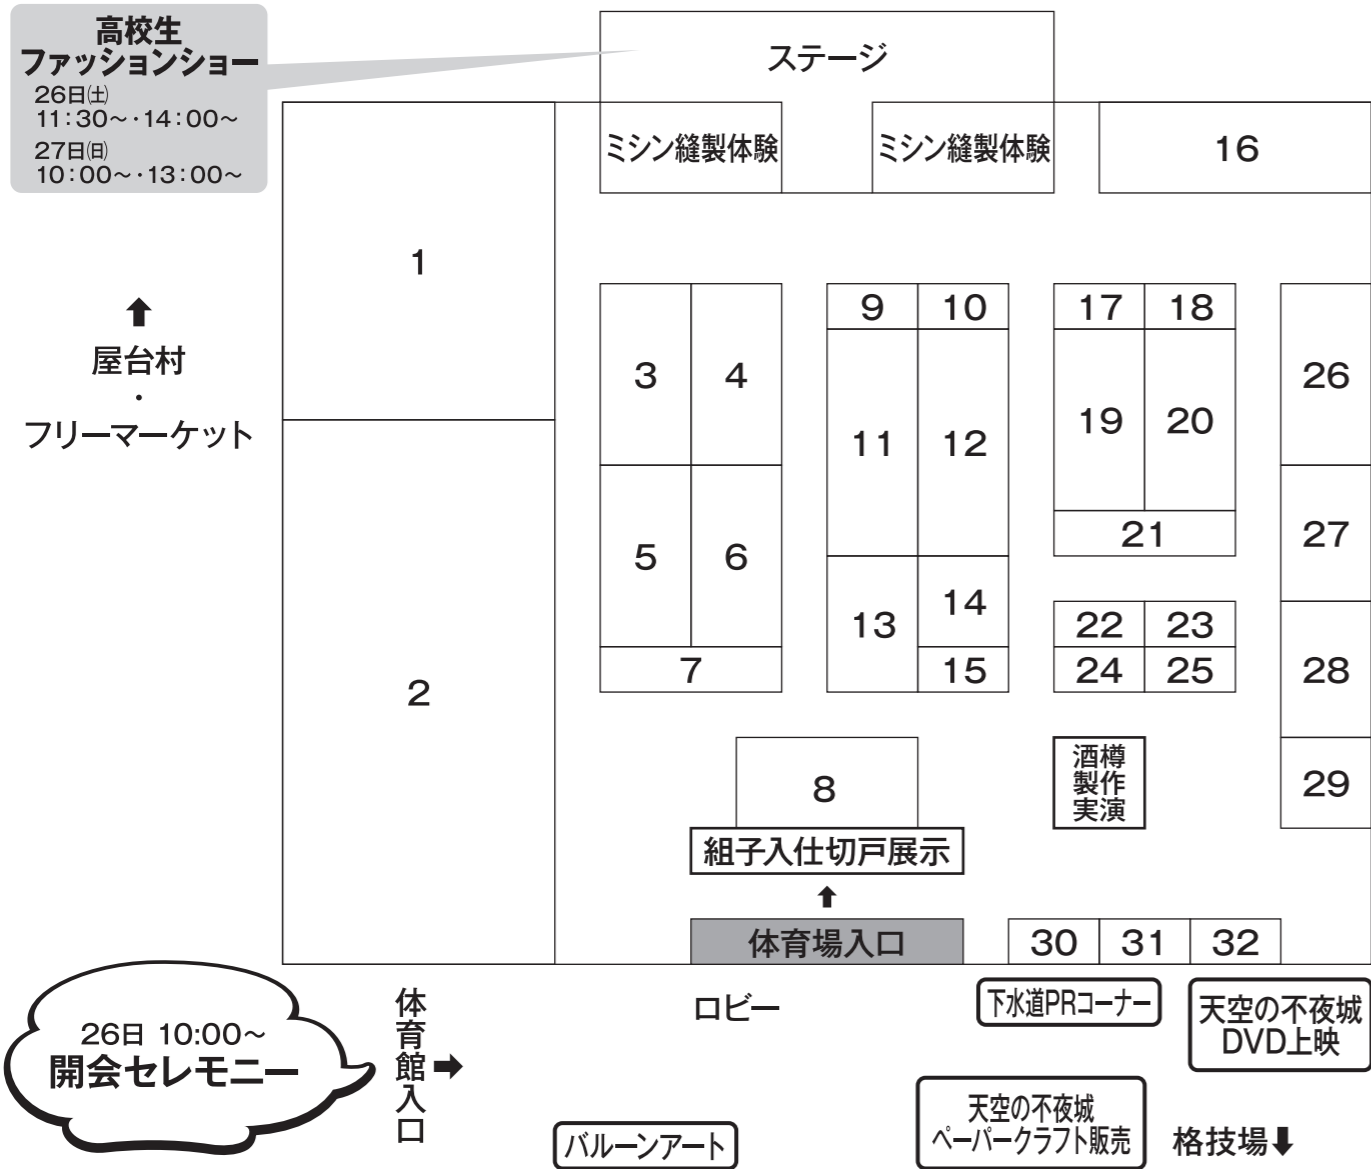

のしろ産業フェア2013

●産業振興展 案内図(総合体育館内)

◆産業振興展出展者一覧

No.	出展名	出展内容	No.	出展名	出展内容
1	能代アパレル産業連絡協議会	アパレル各社の製品展示・販売	17	工房陶遊	陶器販売
2	知ってガス展!水廻りフェア	ガス用品、ユニットバス等の展示・販売	18	本庄履物店	紳士・婦人靴、ゴム長、サンダルの販売
3	能代山本繊維協同組合	婦人子供服販売	19	神馬陶器店	瀬戸物、家庭金物、園芸用品、日用雑貨品等の販売
4	秋田県診療放射線技師会	骨密度体験コーナー、乳がん検診啓発コーナー等	20	キクヒロ	衣料品、バスケットグッズの販売
5	東北電力	エネルギーの知識と理解獲得活動	21	JAあきた白神	野菜展示、米粉無料配布
6	杏林製薬	キョーリン及びグループ会社紹介	22	にんじん	雑貨の販売
7	のしろでんきフェスタ2013	電気なんでも無料相談等	23	タムラ靴店	ウォーキングシューズの展示・販売
8	能代市建具組合連絡協議会	木製サッシ・屏風・衝立の展示・販売等	24	木の学校フェア	作品販売・糸のご体験
9	能代まちづくり合同会社	木工品の販売	25	秋田エコブラッシュ	容器包装プラスチック製品の展示
10	森の恵み舎	手づくり木工品等の販売	26	のしろ高校産業教育フェア	能代工業高等学校 各科生徒の学習作品展示
11	マルトモ木工所	テーブル等の販売	27	能代松陽高等学校	松陽高校オリジナル和菓子、洋菓子の販売
12	小林銘木製材	秋田杉ダイニングテーブル・まな板・コースター等の販売	28	能代西高等学校	ミニマイコンカーの製作とプログラミング実習
13	秋田県銘木青年会	秋田杉の木製品の販売、インパクトドライバーを使ったイスの製作体験	29	長野鉄工所	手打ち刃物他、リンゴの販売
14	のしろ食育フェスタ	展示・クイズ・アンケート・試食	30	タプロス	バナジウム天然水のサーバー展示
15	銀河連邦物産展	さつまあげ・かもめのたまご・菓子等の販売	31	癒し空間ナチュラル	整膚マッサージ、骨盤矯正
16	レインボーワールド	ハンカチ・スカーフ等の展示・販売	32	白神山野草	山野草、盆栽、コケ玉の販売

のしろ産業フェア2013

●屋台村・フリーマーケットほか 案内図(体育館前駐車場)

◆屋台村出店者リスト

No.	出店名	出店内容	No.	出店名	出店内容
1	食彩人	きりたんぼ、豚なんこつ	7	仕事人	焼き鳥、焼きそば、イカ焼他
2	秋田建築労働組合	包丁研ぎ、木工体験	8	野呂運送	焼きそば、たこ焼、お好み焼他
3	花ふじ	ジュース、ラーメン他	9	中山商店	筋子、たらこ、魚漬、わかめ
4	馬太郎	馬肉煮込み	10	マツモリフーズ	うどん、そば、たこ焼他
5	スマイリー	ジュース、ラーメン他	11	澤田商事	ワタアメ、アゲタコ、バナナチョコ他
6	能代物産振興会	松山納豆・はちみつ・菓子・鶴形そば			