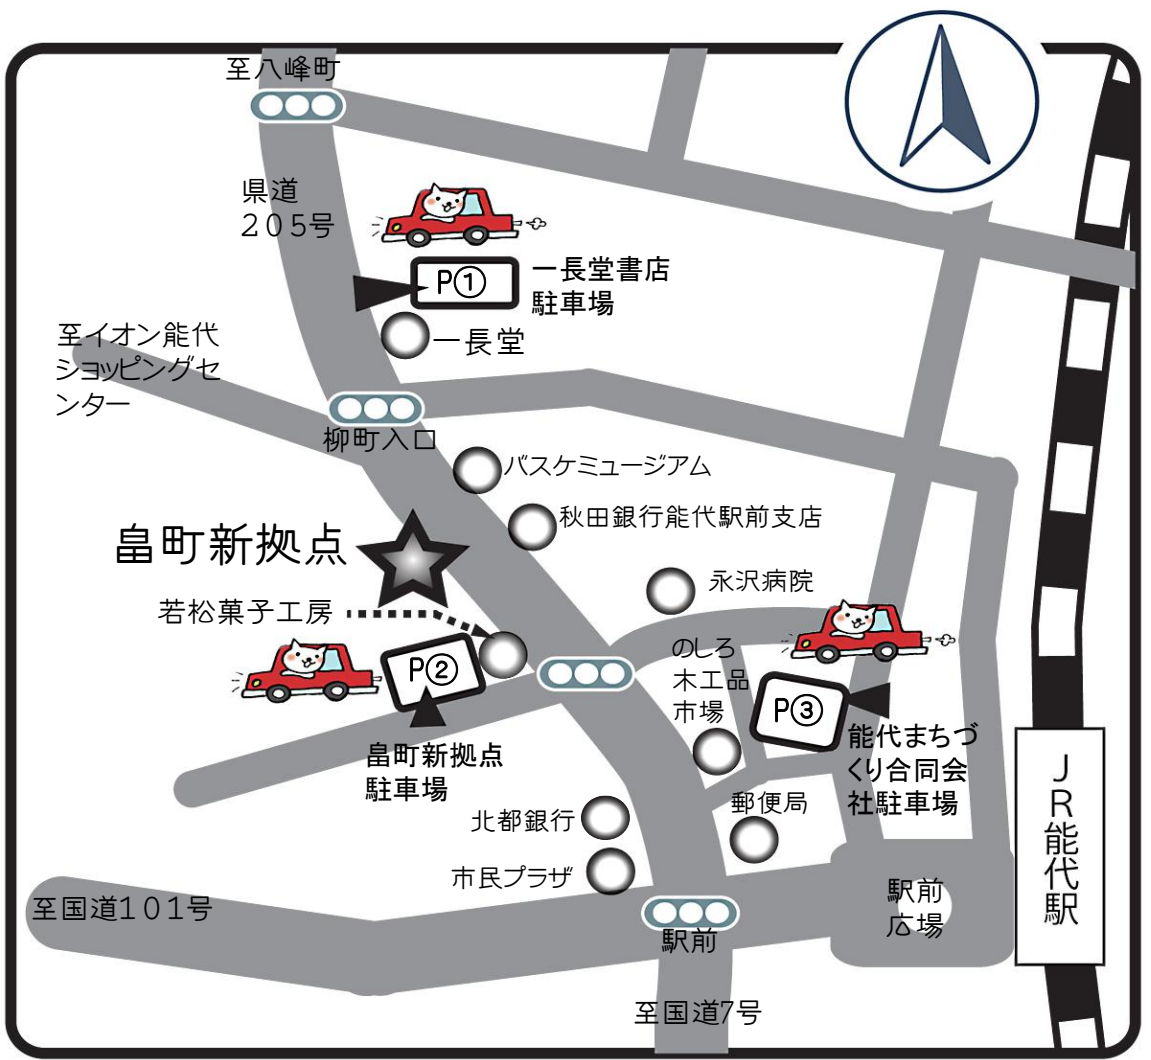

# 畠町新拠点 駐車場案内

## P①一長堂駐車場

## P②畠町新拠点駐車場